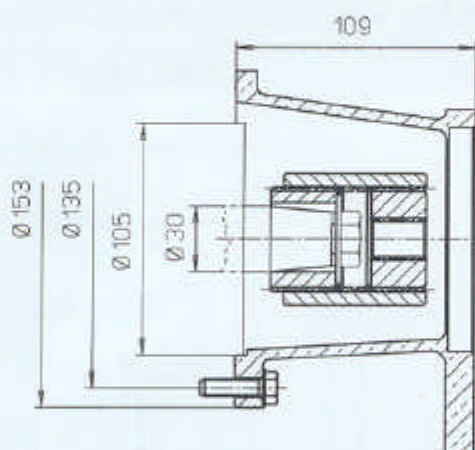

FLANGIATURE ISO ISO FLANGE - FLASQUE ISO

Hatz 2G30 - Ruggerini RD/2

Lombardini 3LD - Ruggerini RF/RW120

Lombardini 4LD/7LD - Ruggerini MD150/151

Lombardini 6LD - Ruggerini RF80/81

Ruggerini RD/1 - ADN 48/54/60

Ruggerini MD150/151