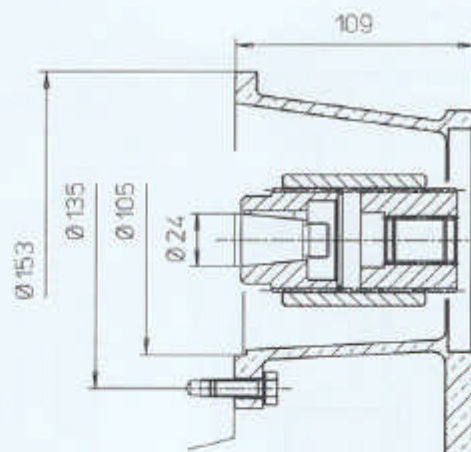

FLANGIATURE ISO ISO FLANGE - FLASQUE ISO

Hatz 2G30 - Ruggerini RD/2

Lombardini 3LD - Ruggerini RF/RW120

Lombardini 4LD/7LD - Ruggerini MD150/151

Lombardini 6LD - Ruggerini RF80/81

Ruggerini RD/1 - ADN 48/54/60

Ruggerini MD150/151