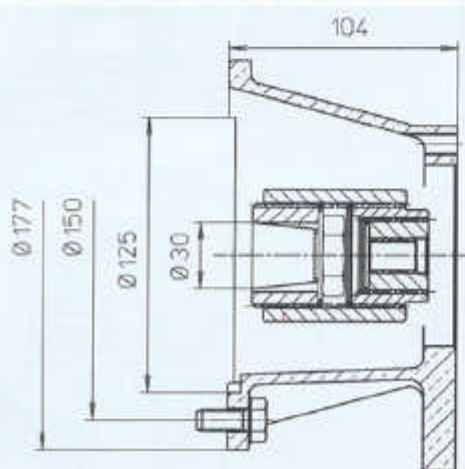

FLANGIATURE ISO ISO FLANGE - FLASQUE ISO

Hatz 2G30 - Ruggerini RD/2

Lombardini 3LD - Ruggerini RF/RW120

Lombardini 4LD/7LD - Ruggerini MD150/151

Lombardini 6LD - Ruggerini RF80/81

Ruggerini RD/1 - ADN 48/54/60

Ruggerini MD150/151