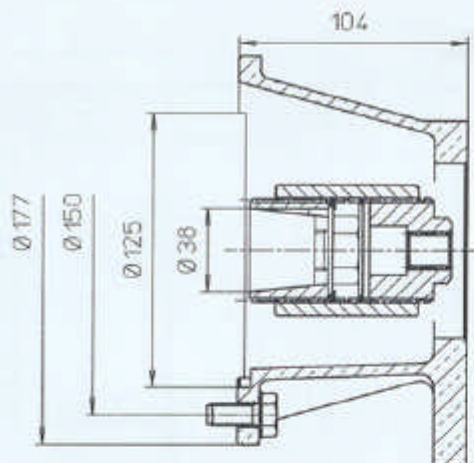

FLANGIATURE ISO ISO FLANGE - FLASQUE ISO

Hatz 2G30 - Ruggerini RD/2

Lombardini 3LD - Ruggerini RF/RW120

Lombardini 4LD/7LD - Ruggerini MD150/151

Lombardini 6LD - Ruggerini RF80/81

Ruggerini RD/1 - ADN 48/54/60

Ruggerini MD150/151