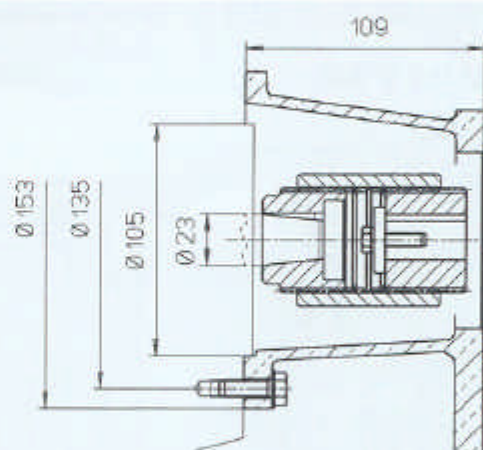

FLANGIATURE ISO ISO FLANGE - FLASQUE ISO

Hatz 2G30 - Ruggerini RD/2

Lombardini 3LD - Ruggerini RF/RW120

Lombardini 4LD/7LD - Ruggerini MD150/151

Lombardini 6LD - Ruggerini RF80/81

Ruggerini RD/1 - ADN 48/54/60

Ruggerini MD150/151