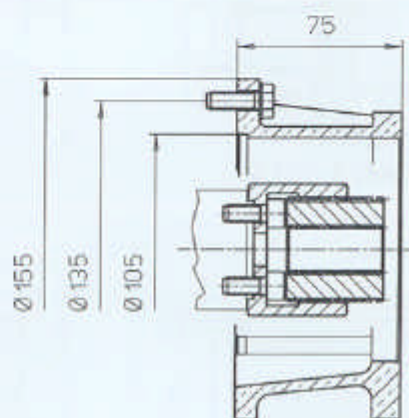

FLANGIATURE ISO ISO FLANGE - FLASQUE ISO

Hatz 2G30 - Ruggerini RD/2

Lombardini 3LD - Ruggerini RF/RW120

Lombardini 4LD/7LD - Ruggerini MD150/151

Lombardini 6LD - Ruggerini RF80/81

Ruggerini RD/1 - ADN 48/54/60

Ruggerini MD150/151